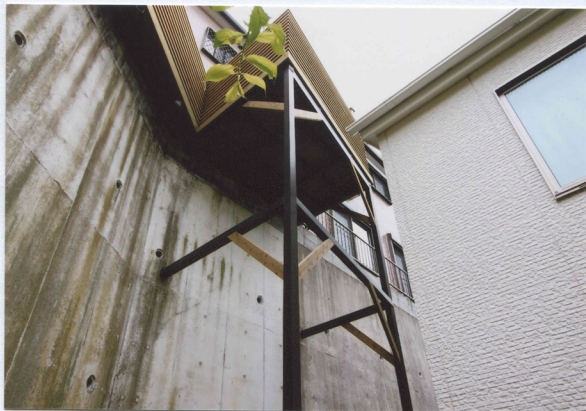

# 6 ウッドディニュース

June

10年保証

見積無料

STAY HOME であってよかった! ウッドデッキ!

横浜市戸塚区  
S様邸

アルミ架台のウッドデッキが傷んでしまいました。全て他社製でしたがアルミ架台は補強し、木部はLBウッドで作り替えました。またしばらくは安心して使っていた頂けます。鉄骨架台やアルミ架台、架台も木製といろいろなケースがありますがさまざまな事例にご対応可能。ムリかな? ということもお声をかけ下さい。ムリな場合もありますが、ウチでできないことは他社さんでもできないと思います。