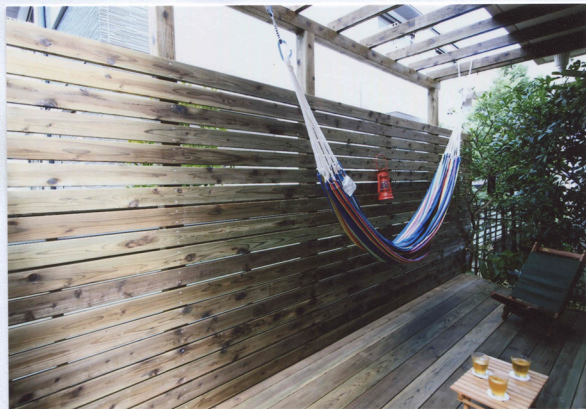

2019 No.305

8 ウッディニュース

Aug.

デッキの使い方はご家族によっていろいろ！

L Bウッドなら自由度が高く、きっとご要望にお応えできます。

しかも廣れに強く、長持ち！ お見積り・ご提案は無料です。

都筑区

H様邸

1階のデッキをヨウ壁付き持ち出したらとても広いスペースが。ウッドフェンスは〇を配した、H様だけのオリジナルデザインです。デッキの内側も楽しんでほしい!! 棚や室外機カバー、炬燵のテーブルなど奥様のアイデアを具現化。3階のバルコニーにもおそろいでウッドフェンスをフラスしました。ご家族皆様でたくさん使ってください。

見積無料 10年保証

大田区

S様邸

ご自宅でもアウトドアライフを楽しみたいためのウッドデッキです。安心してくつろげるプライベート空間のためにはちょっと背の高い目かくしフェンスは必須。おしゅんき物をつける壁としてもいい感じ。パーゴラを作っておくと、日よけのシェードもつけたり、ハンモックを吊りたりできるので、デッキライフのバリエーションが豊か。直挿床に変わって夕涼みするのいいですね。カラフルなアウトドアのグッズがデッキをひきたてます。